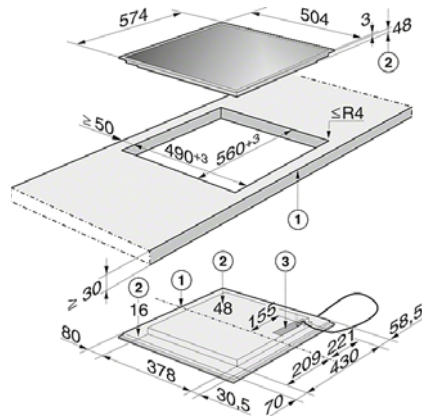

KM 6115

Induktionskogeplade med 4 kogezone til størst mulig komfort.

Sikkerhed	
Sikkerhedsafbryder	•
Låsefunktion	•
Sikkerhed mod uønsket betjening	•
Fejlkontrol	•
Integreret kølblæser	•
Overhedningssikring	•
Restvarme	•
Tekniske data	
Mål i mm (bredde)	574
Mål i mm (dybde)	504
Indbygningshøjde med tilslutningsboks i mm	48
Udskæringsmål i mm (bredde)	560
Udskæringsmål i mm (dybde)	490
Spænding i V	200-240
Samlet tilslutningsværdi i kW	7,4
Vægt i kg	10
Frekvens i Hz	50-60
Ledningslængde i m	1,4
Medfølgende tilbehør	
Ledning	•

KM 6115

Induktionskogeplade
med 4 kogezone til størst mulig komfort.

KM6115 (skitse)

1. Foran
2. Indbygningshøjde
3. Nettilslutningsboks, netledning, L = 1440 mm vedlægges apparatet