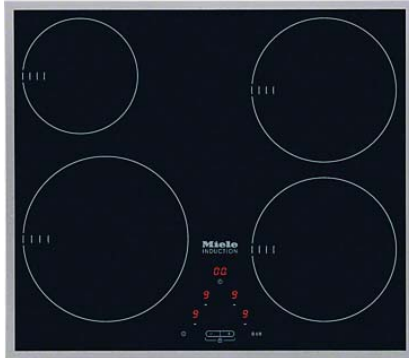

KM 6115

Induktionskogeplade med 4 kogezone til størst mulig komfort.

- Nem betjening – EasyControl Plus inkl. timer
- Indbydende design – 574mm bred med ramme hele vejen rundt
- Fleksibel – 4 kogezone
- Meget korte opkogstider – TwinBooster
- Altid mad til tiden – varmholdningsfunktion

Pris kr. 7.995,00**

** Alle produktpriser er inkl. 25% moms.

EAN nummer : 4002515631720 / Materialenummer : 10170610

Opvarmningstype	
Opvarmningstype	El med induktion
Design	
Elegant glaskeramisk overflade	•
Farve på glaskeramik	Sort
Printdesign	Dekor basaltgrå
Ramme i stål	•
Kogezoneudstyr	
Antal kogezone	4
Kogezone	
Position	forrest til venstre
Art	vario-kogezone
Diameter i mm	Ø 160-230
Effekt i W	2300
Booster i W	3000
TwinBooster i W	3700
Position	bagerst til venstre
Art	vario-kogezone
Diameter i mm	Ø 100-160
Effekt i W	1400
Booster i W	2200
Position	bagerst til højre
Art	vario-kogezone
Diameter i mm	140-200
Effekt i W	1850
Booster i W	3000
Position	forrest til højre
Art	vario-kogezone
Diameter i mm	Ø 140-200
Effekt i W	1850
Booster i W	3000
Betjeningskomfort	
Betjening via sensortaster	Easy - Control II
Registrering af gryde-/pandestørrelser	•
Minutur	•
Frakoblingsautomatik på alle kogzoner	•
Opkogsautomatik	•
Varmholdning	•
Individuelle indstillingsmuligheder (fx signaler)	•
Display	
Digital visning af effekttrin	•
Plejekomfort	
Rengøringsvenlig glaskeramik	•

KM 6115

Induktionskogeplade med 4 kogezone til størst mulig komfort.

Sikkerhed	
Sikkerhedsafbryder	•
Låsefunktion	•
Sikkerhed mod uønsket betjening	•
Fejlkontrol	•
Integreret kølblæser	•
Overhedningssikring	•
Restvarme	•
Tekniske data	
Mål i mm (bredde)	574
Mål i mm (dybde)	504
Indbygningshøjde med tilslutningsboks i mm	48
Udskæringsmål i mm (bredde)	560
Udskæringsmål i mm (dybde)	490
Spænding i V	200-240
Samlet tilslutningsværdi i kW	7,4
Vægt i kg	10
Frekvens i Hz	50-60
Ledningslængde i m	1,4
Medfølgende tilbehør	
Ledning	•